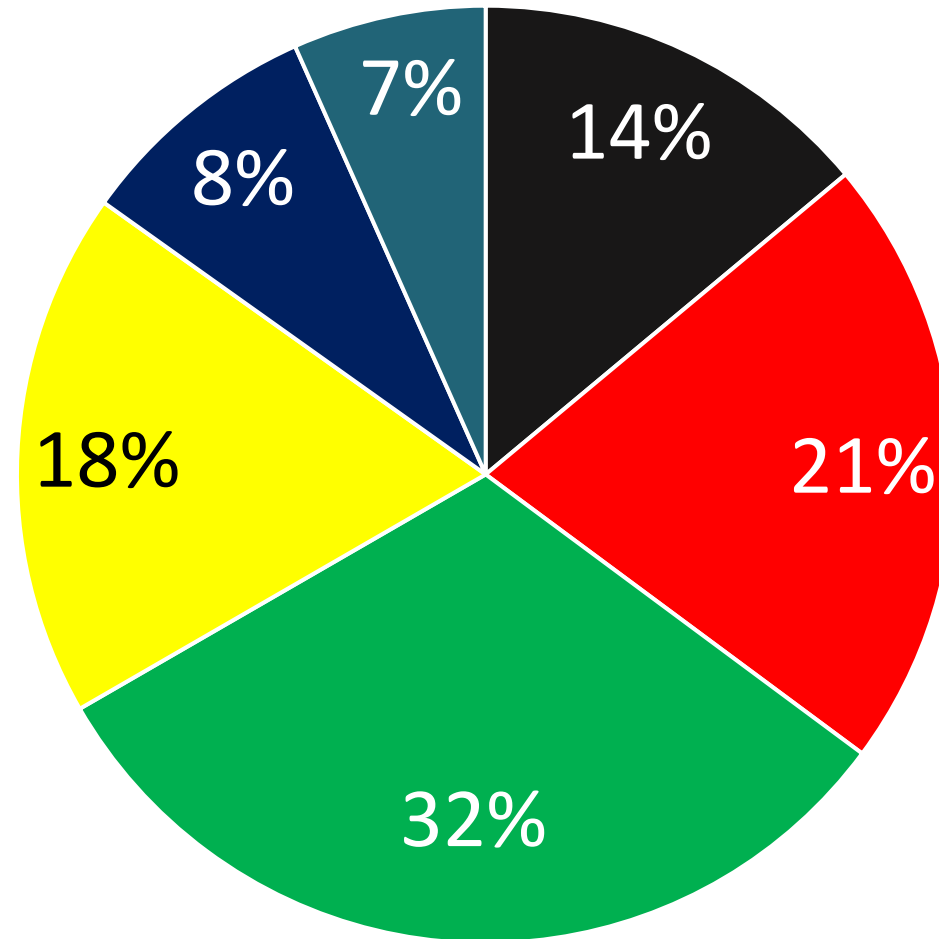

Sitzverteilung nach 5% Hürde

**Wahlbeteiligung:
30,35%**

■ CDU ■ SPD ■ GRÜNE ■ FDP ■ AfD ■ Tierschutzpartei