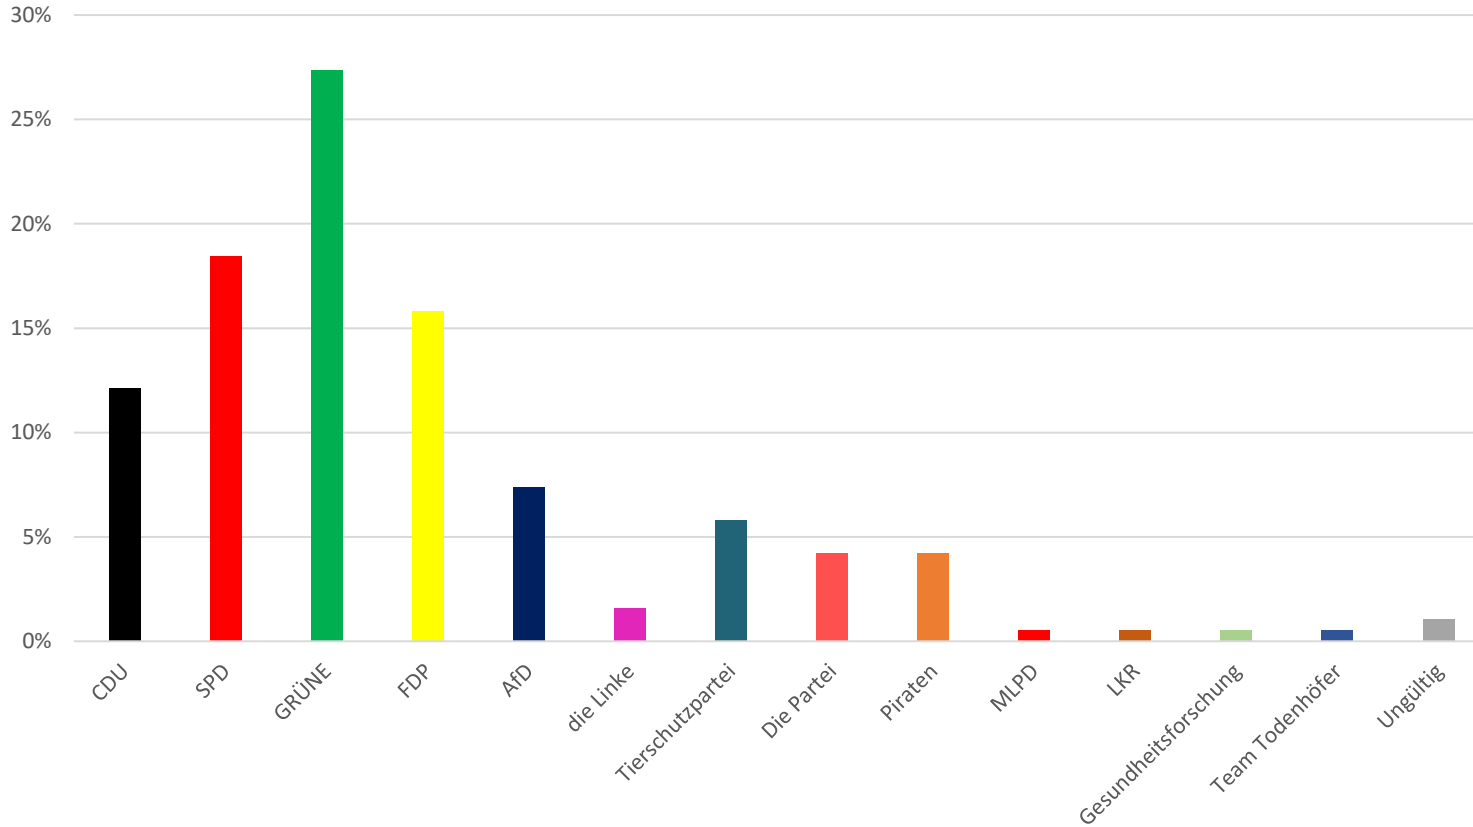

Gesamtwahlergebnis

	Stimmenzahl	Relativer Stimmenanteil
CDU	23	12%
SPD	35	18%
GRÜNE	52	27%
FDP	30	16%
AfD	14	7%
die Linke	3	2%
Tierschutzpartei	11	6%
Die Partei	8	4%
Piraten	8	4%
MLPD	1	1%
LKR	1	1%
Gesundheitsforschung	1	1%
Team Todenhöfer	1	1%
Ungültig	2	1%
Gesamt	190	

	Stimmenanteil	Ergebnis JKG-Wahl 2021	Veränderung
CDU	12%	15%	-3%
SPD	18%	15%	+3%
GRÜNE	27%	32%	-5%
FDP	16%	17%	-1%
AfD	7%	2%	+5%
Die Linke	2%	6%	-4%
Tierschutzpartei	6%	7%	-1%
Die Partei	4%	3%	+4%
Piraten	4%	1%	+3%
Sonstige	4%	5%	+1%