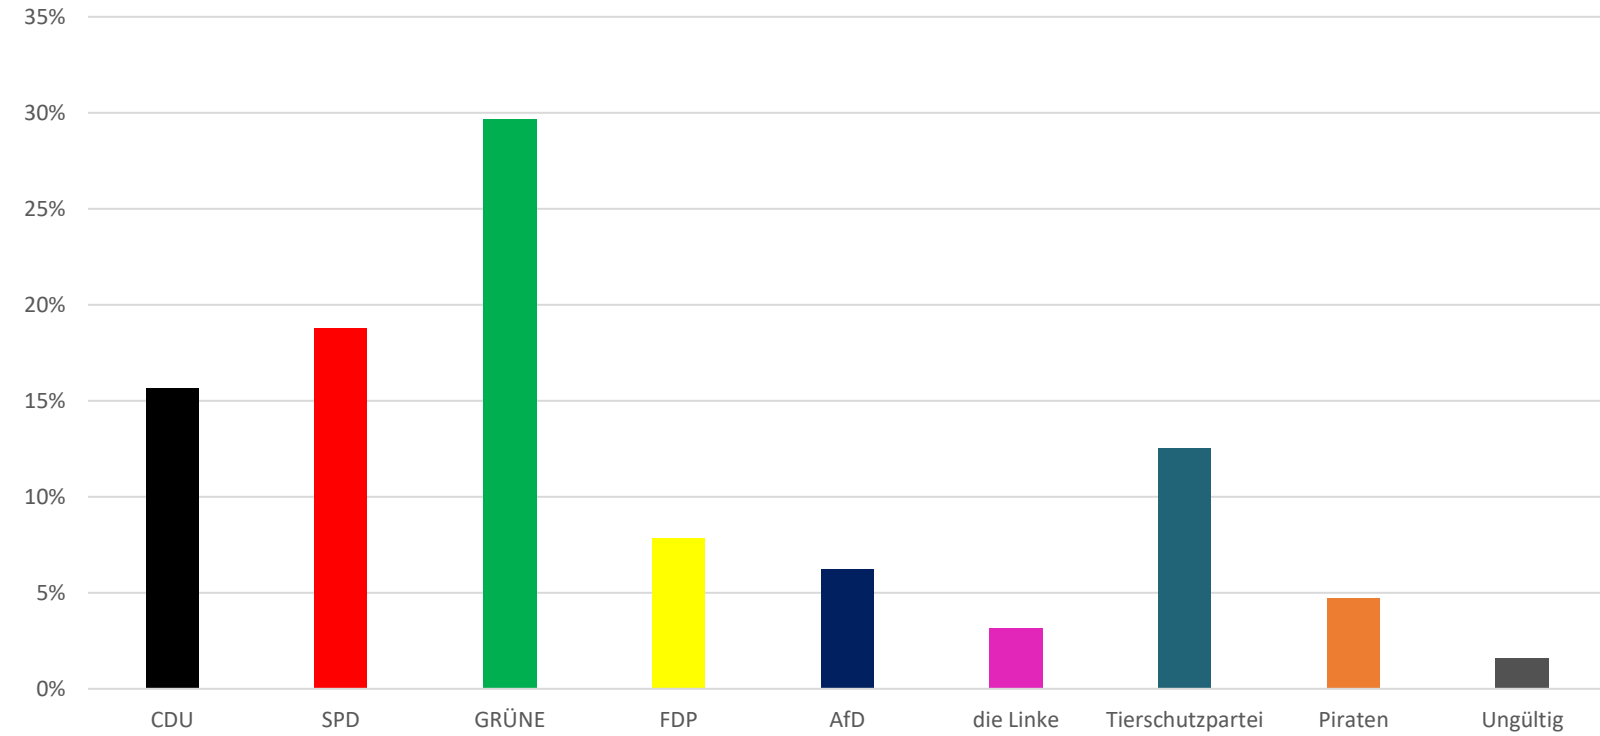

Wahlergebnis Klasse 5-7

	Stimmenzahl	Relativer Stimmenanteil
CDU	10	16%
SPD	12	19%
GRÜNE	19	30%
FDP	5	8%
AfD	4	6%
die Linke	2	3%
Tierschutzpartei	8	13%
Piraten	3	5%
Ungültig	1	2%
Gesamt	64	100%

	Stimmenanteil	Ergebnis JKG-Wahl 2021	Veränderung
CDU	16%	19%	-3%
SPD	19%	15%	4%
GRÜNE	30%	34%	-4%
FDP	8%	7%	1%
AfD	6%	2%	4%
die Linke	3%	3%	0
Tierschutzpartei	13%	11%	2%
Piraten	5%	1%	4%
Sonstige	0%	6%	

Wahlergebnis Klasse 8-10

	Stimmzahl	Relativer Stimmenanteil
CDU	11	14%
SPD	12	15%
GRÜNE	27	34%
FDP	13	16%
AfD	7	9%
Tierschutzpartei	2	3%
Die Partei	4	5%
Piraten	2	3%
Team Todenhöfer	1	1%
Gesamt	79	100%

	Stimmenanteil	Ergebnis JKG-Wahl 2021	Veränderung
CDU	14%	15%	-1%
SPD	15%	17%	-2%
GRÜNE	34%	35%	-1%
FDP	16%	23%	-7%
AfD	9%	3%	+6%
Tierschutzpartei	3%	4%	-1%
Die Partei	5%	5%	0
Piraten	3%	1%	+2%
Team Todenhöfer	1%	1%	0
Sonstige	0%	14,2%	