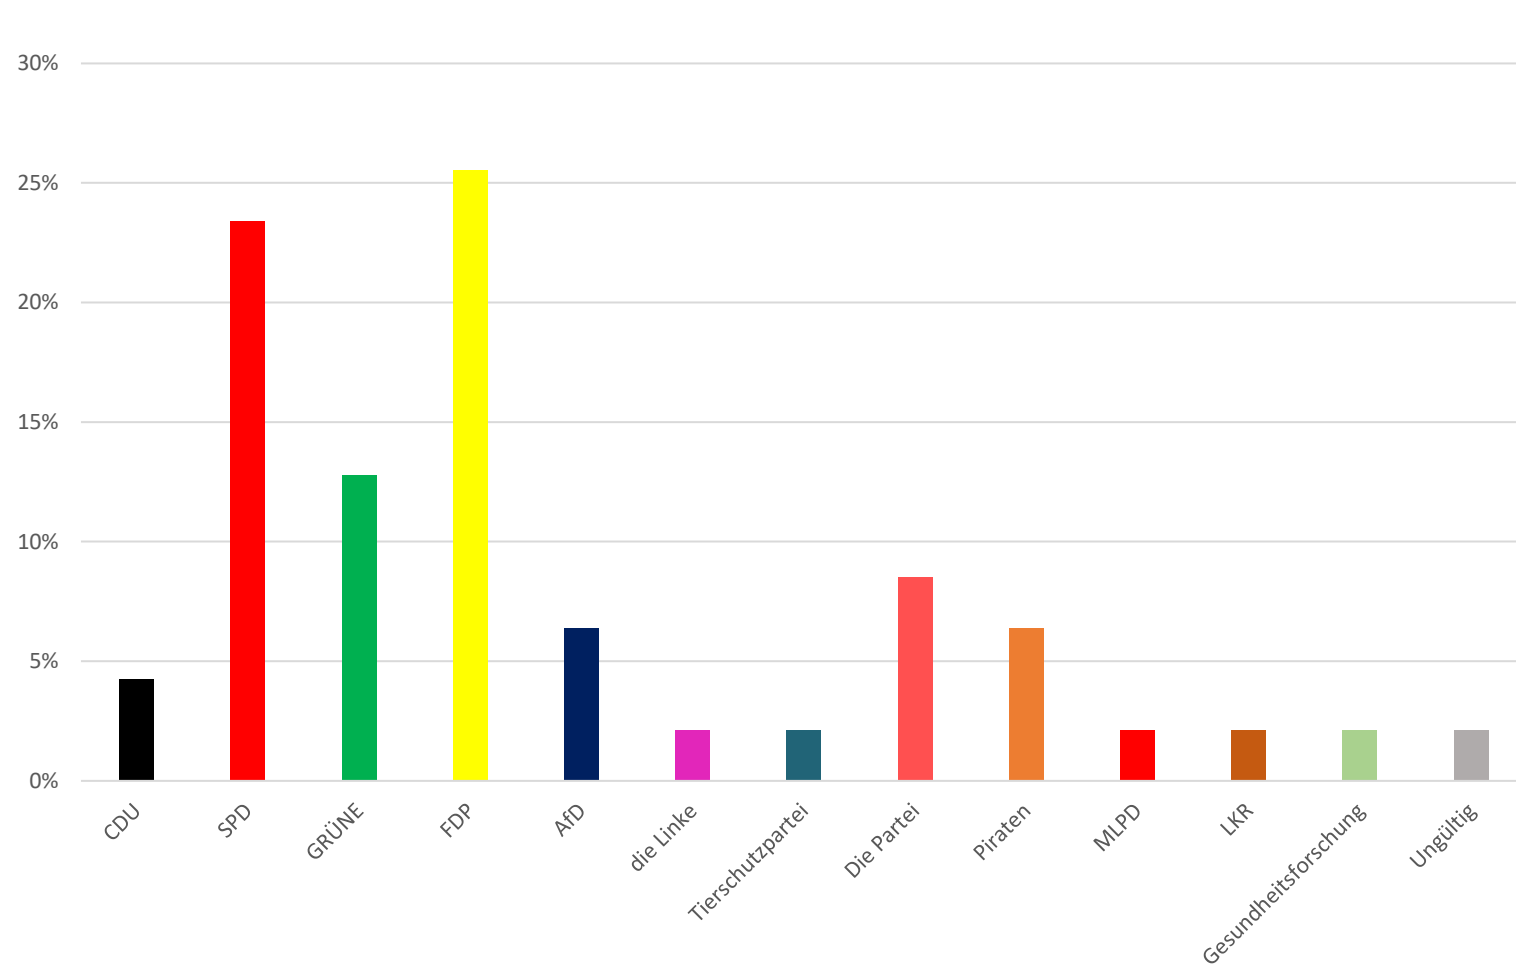

Wahlergebnis Kursstufe

	Stimmenzahl	Relativer Stimmenanteil
CDU	2	4%
SPD	11	23%
GRÜNE	6	13%
FDP	12	26%
AfD	3	6%
die Linke	1	2%
Tierschutzpartei	1	2%
Die Partei	4	9%
Piraten	3	6%
MLPD	1	2%
LKR	1	2%
Gesundheitsforschung	1	2%
Ungültig	1	2%
Gesamt	47	

	Stimmenanteil	Ergebnis JKG-Wahl 2021	Veränderung
CDU	4%	5%	-1%
SPD	23%	9%	+14%
GRÜNE	13%	25%	-12%
FDP	26%	33%	-7%
AfD	6%	0%	+6%
Die Linke	2%	14%	-12%
Tierschutzpartei	2%	2%	0
Die Partei	9%	5%	+4%
Piraten	6%	3%	+3%
Sonstige	6%	0%	+6%