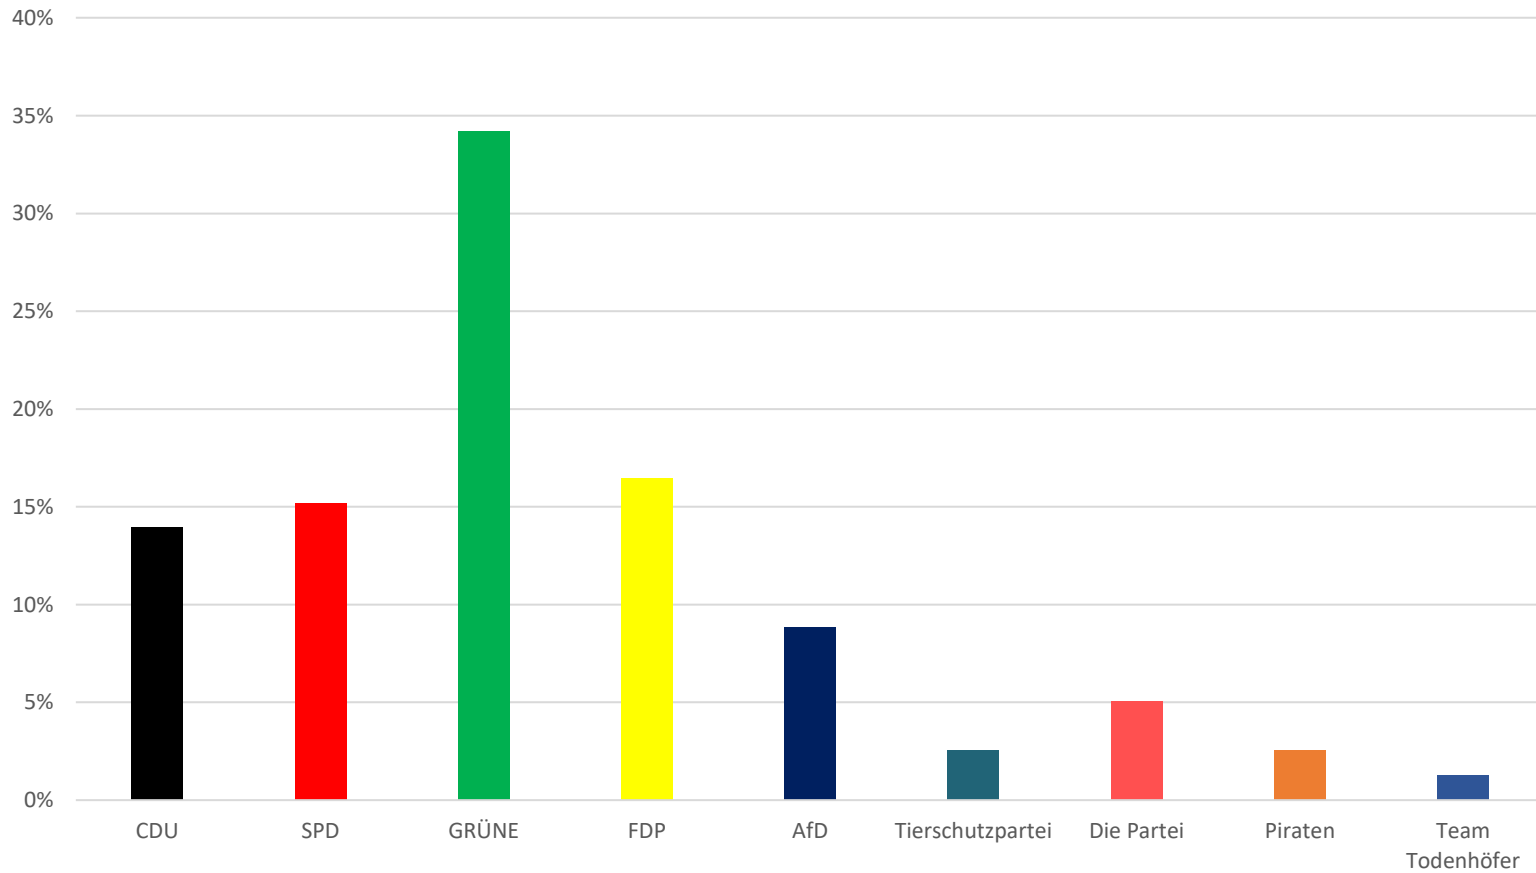

Wahlergebnis Klasse 5-7

	Stimmenzahl	Relativer Stimmenanteil
CDU	10	16%
SPD	12	19%
GRÜNE	19	30%
FDP	5	8%
AfD	4	6%
die Linke	2	3%
Tierschutzpartei	8	13%
Piraten	3	5%
Ungültig	1	2%
Gesamt	64	100%

	Stimmenanteil	Ergebnis JKG-Wahl 2021	Veränderung
CDU	16%	19%	-3%
SPD	19%	15%	4%
GRÜNE	30%	34%	-4%
FDP	8%	7%	1%
AfD	6%	2%	4%
die Linke	3%	3%	0
Tierschutzpartei	13%	11%	2%
Piraten	5%	1%	4%
Sonstige	0%	6%	

Wahlergebnis Klasse 8-10

	Stimmzahl	Relativer Stimmenanteil
CDU	11	14%
SPD	12	15%
GRÜNE	27	34%
FDP	13	16%
AfD	7	9%
Tierschutzpartei	2	3%
Die Partei	4	5%
Piraten	2	3%
Team Todenhöfer	1	1%
Gesamt	79	100%

	Stimmenanteil	Ergebnis JKG-Wahl 2021	Veränderung
CDU	14%	15%	-1%
SPD	15%	17%	-2%
GRÜNE	34%	35%	-1%
FDP	16%	23%	-7%
AfD	9%	3%	+6%
Tierschutzpartei	3%	4%	-1%
Die Partei	5%	5%	0
Piraten	3%	1%	+2%
Team Todenhöfer	1%	1%	0
Sonstige	0%	14,2%	