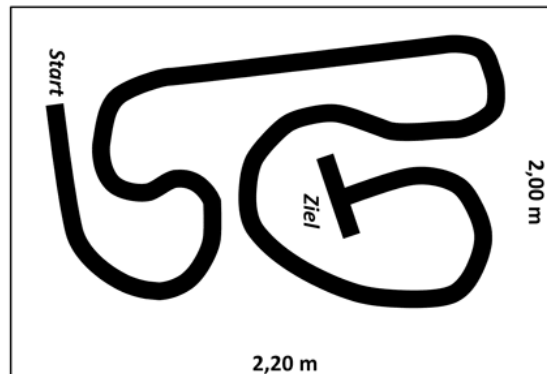

Robotik AG
JKG Weil der Stadt

Schwarze Linie Bahn 1

Schiedsrichter:

Katrin Kolmer-Kurtz

Irina Jörg

**Gelb unterlegte Teams sind Schwarze Linie Lego,
Weiss unterlegte Teams sind Schwarze Linie regular**

Die Roboter fahren entlang einer schwarzen Linie (Breite 5cm). Entscheidend ist die Zeit, die sie für die Gesamtstrecke benötigen. Es wird die gemittelte Zeit aus den zwei besseren von drei Läufen gewertet. Außerdem muss der Roboter das schwarze Rechteck (10cm * 5cm Seitenlänge) am Ziel erkennen und anhalten. Fährt der Roboter über die schwarze Linie hinaus und findet nicht zurück, so gibt es 3 Strafsekunden und er wird an der Stelle wieder eingesetzt, an der er die Strecke verlassen hat. Hält er nicht am Zielquadrat an, so gibt es 5 Strafsekunden